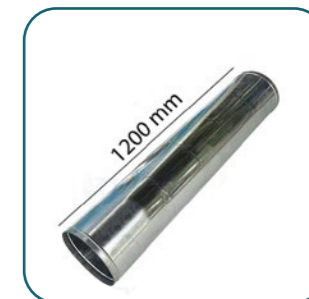

Chụp hút có cấp khí tươi

Co tiêu âm TBI-08

Chụp hút inox

Ống tiêu âm TBI-06

Ống hút khói tại bàn dạng cứng TBI-01

Ống hút khói TBI-04

GIÁ KỆ INOX

Kệ phẳng 2 tầng treo tường