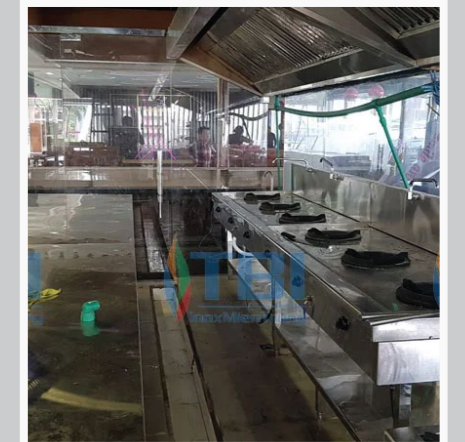

Thiết kế bếp công nghiệp - Bến Du Thuyền Đà Nẵng