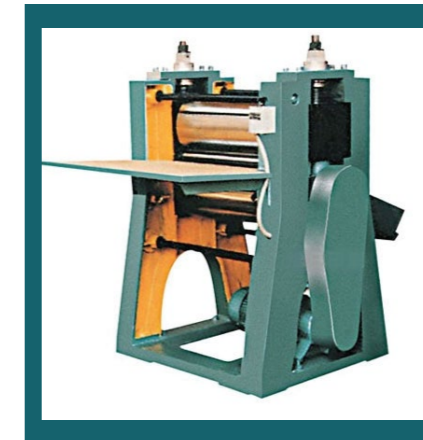

Máy cán phẳng